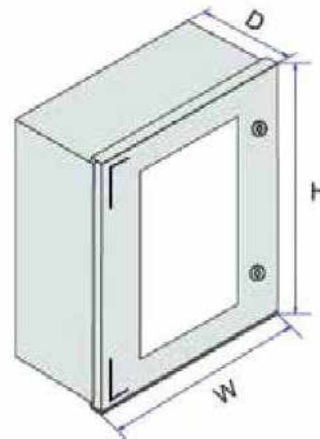

พูลบ็อกซ์สแตนเลส ตู้พักสายไฟสแตนเลส

ผลิตจากสแตนเลส 304 ออกแบบมาเพื่อรองรับในการใช้งานในพื้นที่เฉพาะพิเศษ เช่น อุตสาหกรรมผลิตอาหาร ห้องเย็นหรือบริเวณที่มีไอของกรด และต่าง ความชื้น และไอเกลือ

Model	Dimension W x H x D (mm.) Depth 100 mm.		Thickness (mm.)	Model	Dimension W x H x D (mm.) Depth 150 mm.	
TB-TPE01	100 x 100 x 100		1.5	TJ-TPE01	150 x 200 x 150	1.5
TB-TPE02	150 x 150 x 100		1.5	TJ-TPE02	200 x 200 x 150	1.5
TB-TPE03	150 x 200 x 100		1.5	TJ-TPE03	200 x 250 x 150	1.5
TB-TPE04	200 x 200 x 100		1.5	TJ-TPE04	250 x 250 x 150	1.5
TB-TPE05	250 x 250 x 100		1.5	TJ-TPE05	250 x 300 x 150	1.5
TB-TJE06	250 x 300 x 100		1.5	TJ-TPE06	300 x 300 x 150	1.5
TB-TJE07	250 x 350 x 100		1.5	TJ-TPE07	350 x 350 x 150	1.5
				TJ-TPE08	400 x 400 x 150	1.5
				TJ-TPE09	400 x 400 x 200	1.5

Stainless Steel Enclosures

Model	Dimension W x H x D (mm.)	Thickness (mm.)	Model	Dimension W x H x D (mm.)	Thickness (mm.)
DCK-TKS	200 x 300 x 150	1.5	DCK-TK10	500 x 600 x 200	1.5
DCK-TK01	280 x 350 x 150	1.5	DCK-TK11	500 x 600 x 250	1.5
DCK-TK02	300 x 450 x 150	1.5	DCK-TK12	550 x 700 x 250	1.5
DCK-TK03	350 x 450 x 150	1.5	DCK-TK13	600 x 800 x 250	1.5
DCK-TK04	300 x 450 x 200	1.5	DCK-TK14	600 x 900 x 250	1.5
DCK-TK05	350 x 450 x 200	1.5	DCK-TK15	600 x 1100 x 250	1.5
DCK-TK06	350 x 500 x 200	1.5	DCK-TK16	700 x 1100 x 250	1.5
DCK-TK07	400 x 500 x 200	1.5	DCK-TK17	800 x 1200 x 250	1.5
DCK-TK08	450 x 600 x 200	1.5	DCK-TK18	900 x 1200 x 250	1.5
DCK-TK09	450 x 600 x 250	1.5	DCK-TK19	800 x 1200 x 300	1.5